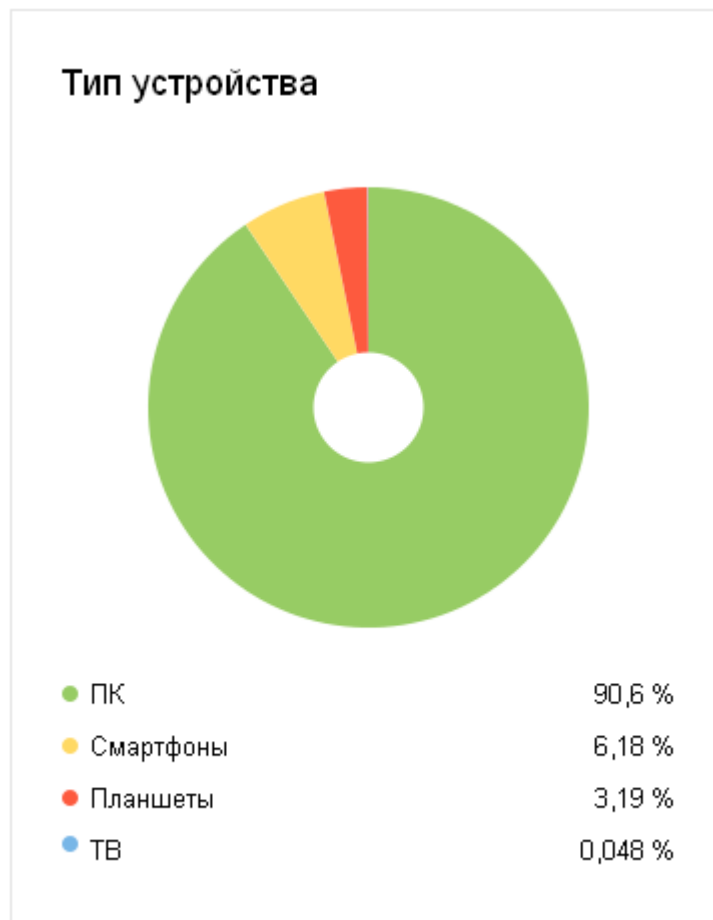

С каких устройств нас слушают