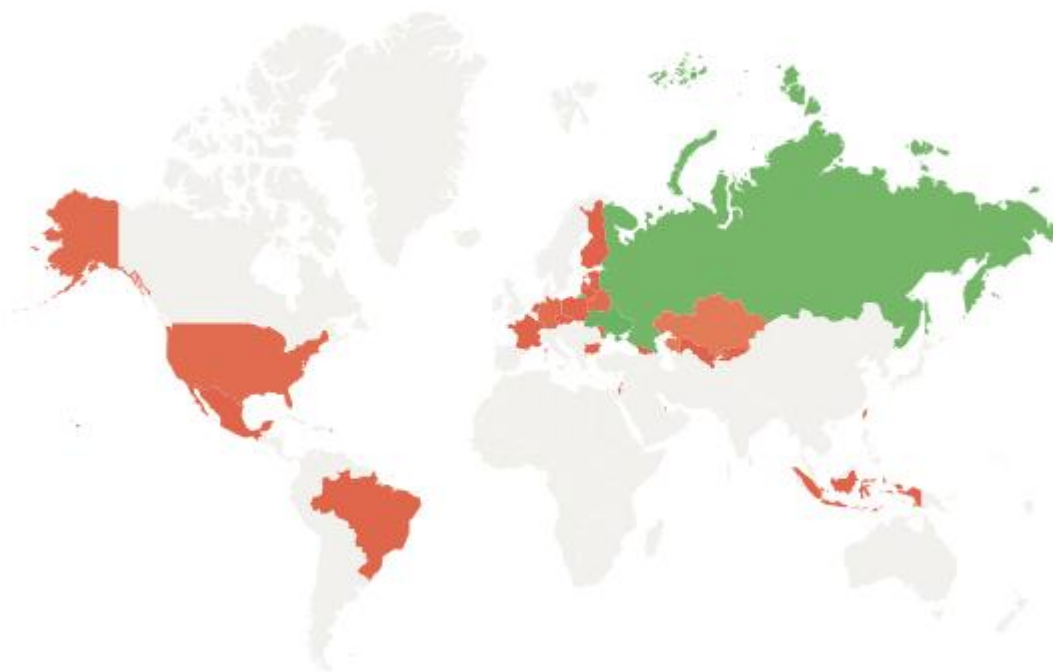

Аффинити-индекс - это отношение доли посетителей с заданным интересом к среднестатистической доле посетителей с этим же интересом на всех ресурсах интернета.

**Визиты и Посетители – тыс. чел.*

География слушателей в цифрах

Украина

941 493 13,9 % 4,21 37:19

Киевская область

252 142 13,1 % 2,42 27:26

Херсонская область

207 72 15,5 % 8,49 40:52

Херсон

205 70 15,6 % 8,52 41:14

Скадовск

2 2 0 % 5,5 1:39

Донецкая область

119 56 12,6 % 3,87 37:41

Харьковская область

65 28 7,69 % 2,58 1:57:42

Днепропетровская область

45 33 22,2 % 2,36 16:57

Одесская область

33 26 12,1 % 5,03 25:00

Полный отчет по географии слушателей Вы можете получить, отправив запрос по адресу: support@sunfm.com.ua

*Визиты и Посетители – тыс. чел.

География слушателей на карте