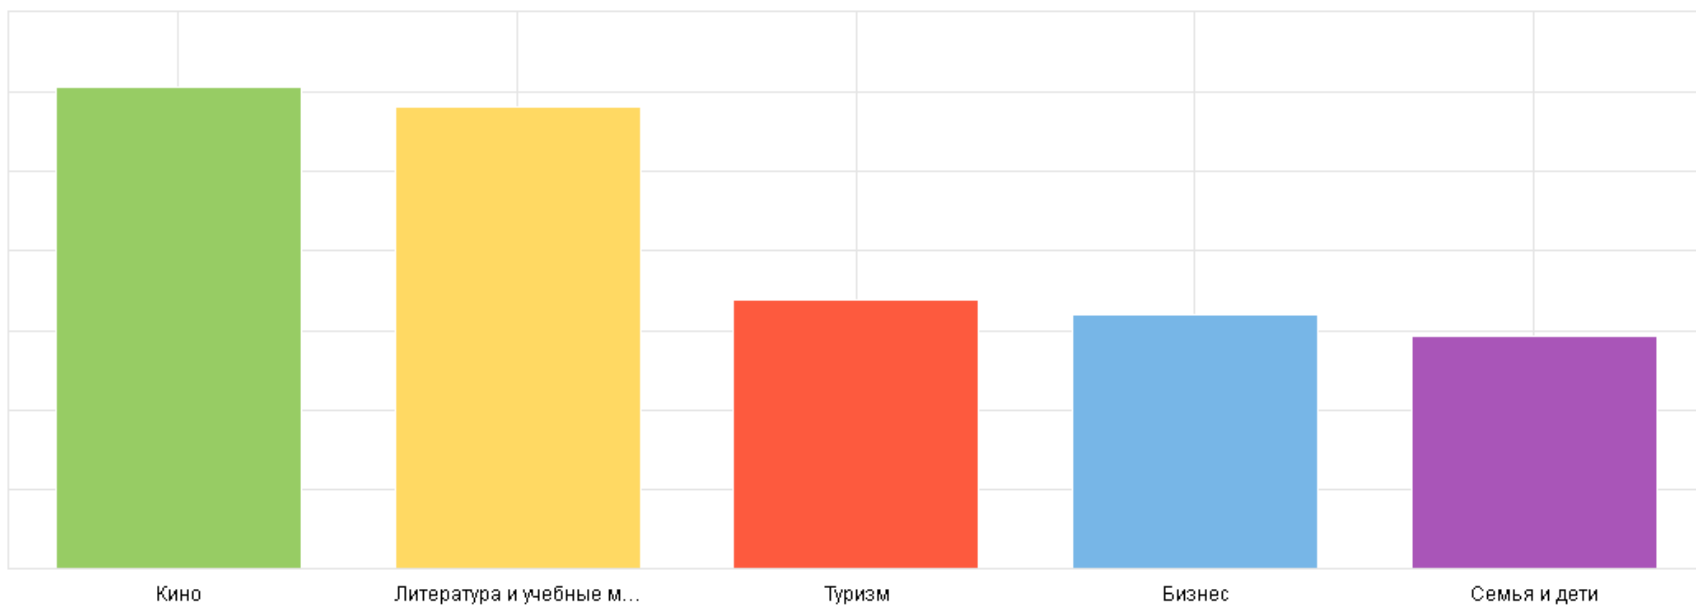

Возраст и пол нашей аудитории

Возраст

● 25-34 года	37,5 %
● 18-24 года	29,5 %
● 45 лет и старше	13,7 %
● младше 18 лет	12 %
● 35-44 года	7,28 %

35,1 %

● мужской
● женский

64,9 %

Долгосрочные интересы нашей аудитории (основные)

Долгосрочные интересы нашей аудитории (общие)

Категория интересов	Визиты	Посетители	Аффинити-индекс
	▼ % 	▼ % 	% 
Мобильная связь и интернет	205	121	119 %
Кулинария	168	106	69,9 %
Автомобили	139	103	49,3 %
Финансы	130	45	143 %
Программное обеспечение	126	61	191 %
Фото	103	46	146 %
Недвижимость	96	62	57,7 %
Обустройство	62	43	59 %
Красота и здоровье	33	28	52,9 %

Аффинити-индекс - это отношение доли посетителей с заданным интересом к среднестатистической доле посетителей с этим же интересом на всех ресурсах интернета.

**Визиты и Посетители – тыс. чел.*

География слушателей в цифрах