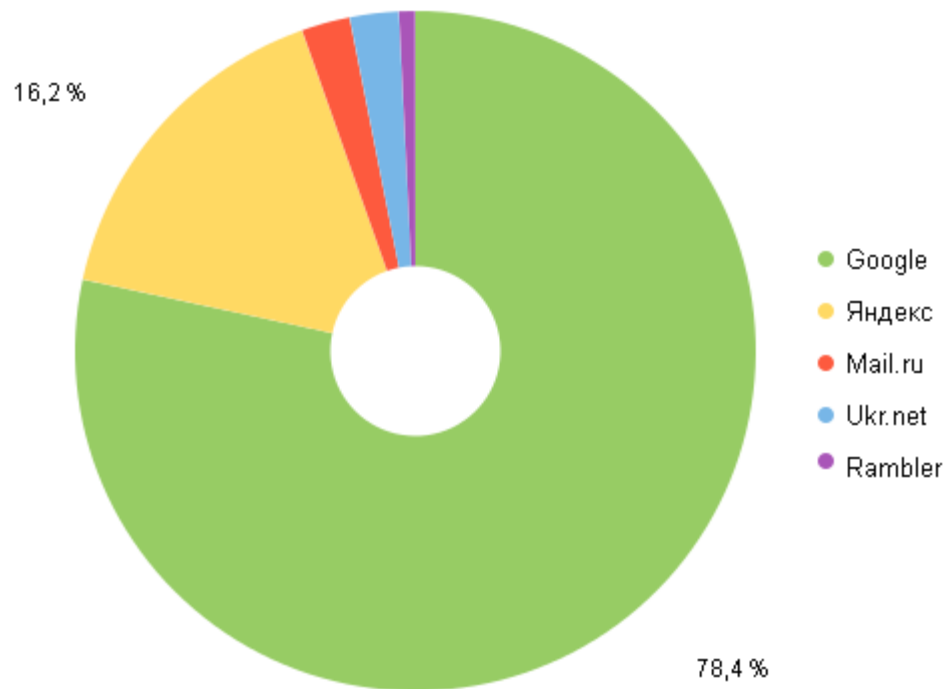

Информация о проекте

- ▶ Южное радио – радиостанция с поразительно яркой аудиторией и мгновенно завораживающей энергетикой, рассчитанная на самый широкий круг слушателей.
- ▶ Музыкальная программа очень разнообразна и предлагает слушателям популярную музыку зарубежных исполнителей различных направлений.
- ▶ Сетку вещания составляют специализированные музыкальные и авторские программы, тематические и информационные выпуски.
- ▶ На Южном радио Вы можете услышать музыку направлений: топ-40, поп и рок.

Общая среднесуточная статистика слушателей

Среднесуточное количество слушателей за 2015-2016 годы, тыс. чел.

Как нас находят слушатели

Источник трафика

Прямые заходы	44,3 %
Переходы по ссылкам на сайтах	27,5 %
Переходы из поисковых систем	12,5 %
Переходы из социальных сетей	11,8 %
Внутренние переходы	3,91 %

- Google
- Яндекс
- Mail.ru
- Ukr.net
- Rambler

Поисковые фразы, которые используют для поиска (основные)

 слушать южное радио онлайн	7,41 %
 южное радио	5,56 %
 sunfm.com.ua	3,7 %
 демотиваторы однако здравствуйте	3,7 %
 ох уж эти бабы фото	3,7 %
 южное радио слушать онлайн бесплатно	3,7 %
 enrique iglesias 2015	1,85 %
maroon 5 re. музыку поют	1,85 %
 martin garrix в украине	1,85 %
selfie исполнитель фото	1,85 %
 slushat radio vakansiya	1,85 %
 sunfm.com.ua радио	1,85 %