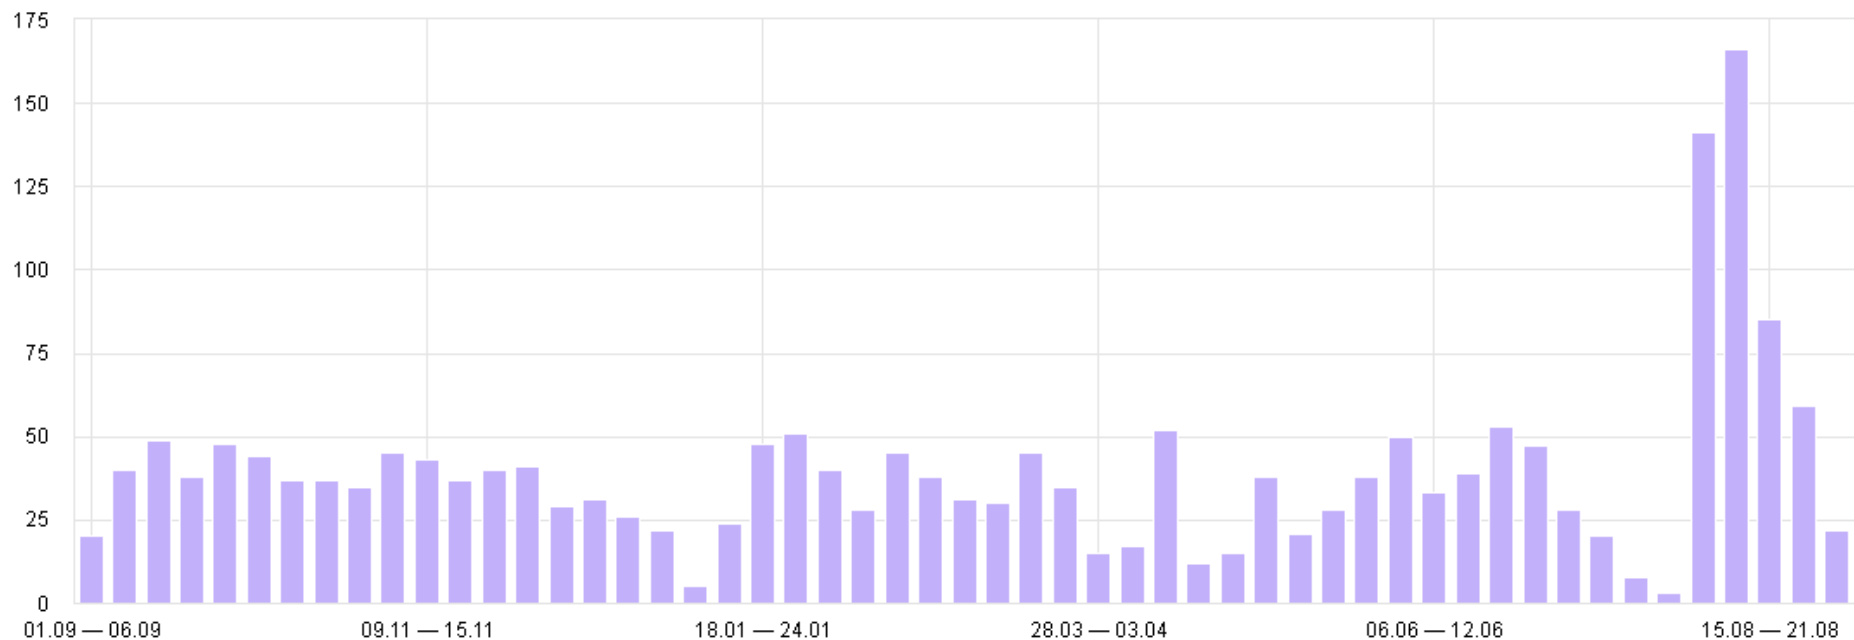

Общая среднесуточная статистика слушателей

Среднесуточное количество слушателей за 2015-2016 годы, тыс. чел.

Как нас находят слушатели

Источник трафика

Прямые заходы	44,3 %
Переходы по ссылкам на сайтах	27,5 %
Переходы из поисковых систем	12,5 %
Переходы из социальных сетей	11,8 %
Внутренние переходы	3,91 %